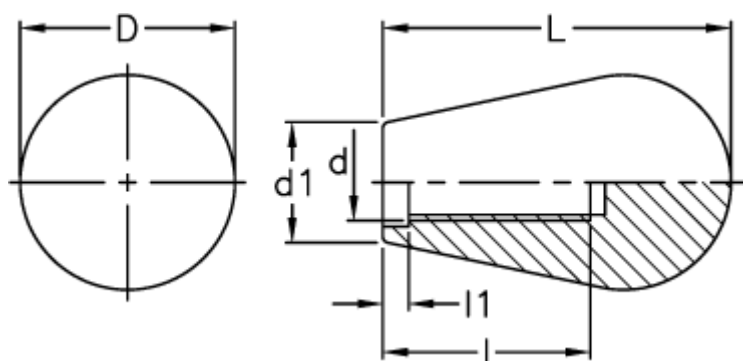

Varenummer: 2304020002  
Beskrivelse: E+G Konusknop m/indvendig gevind  
I.147/60-M12

## Mål

d = M12

D = 35

d1 = 19

l = 35

L = 60

l1 = 8.0